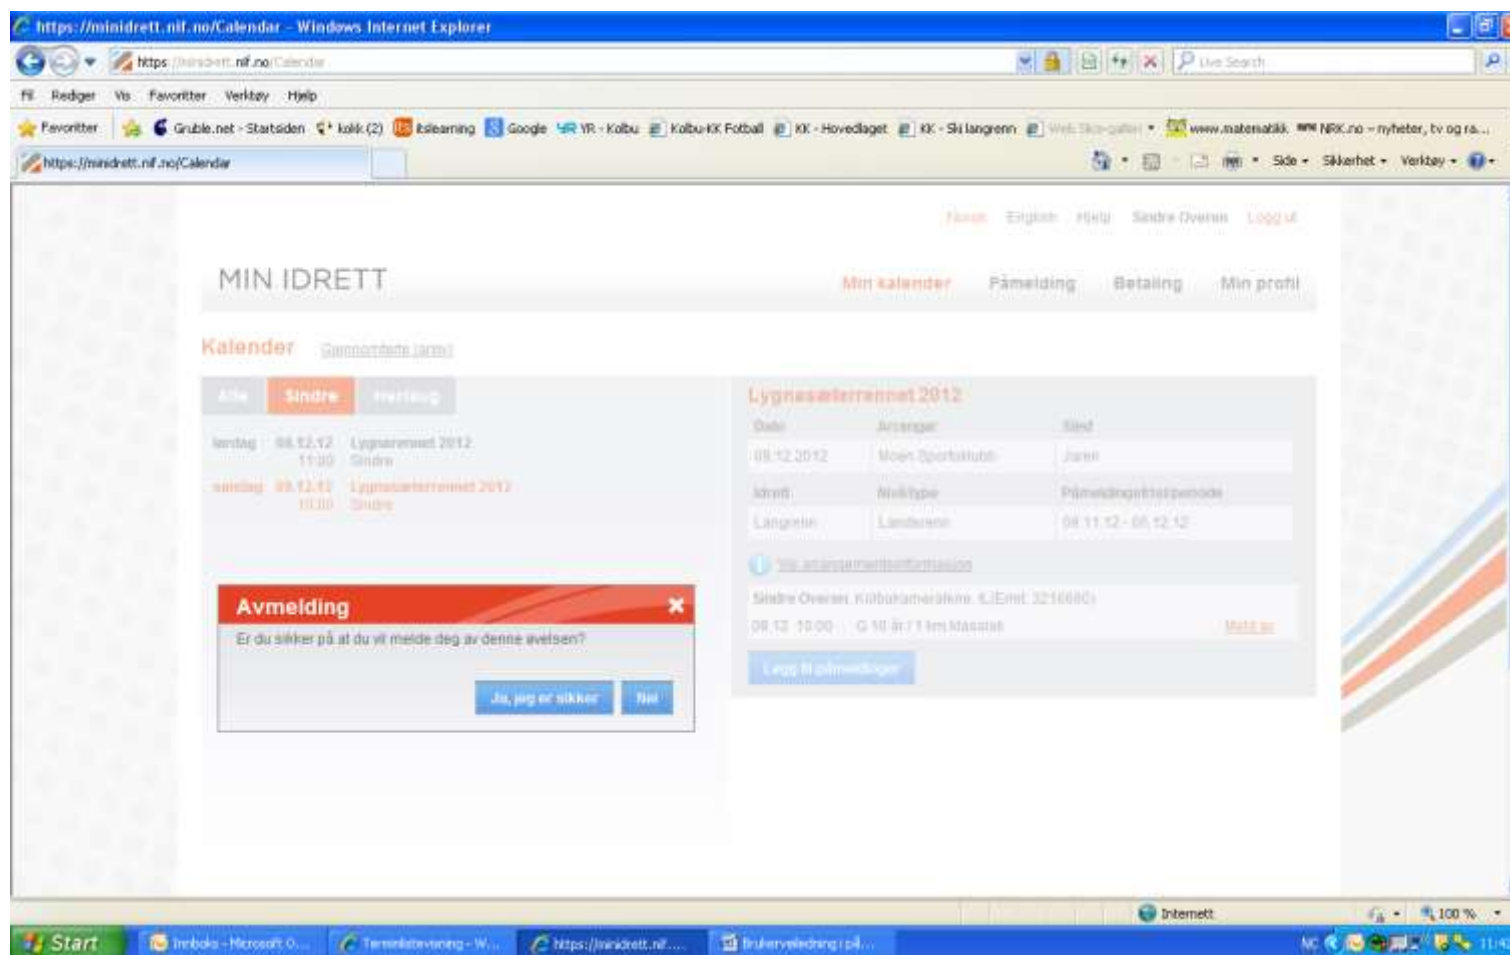

Deretter bekrefter du avmeldingen ved å trykke på knappen "Ja, jeg er sikker".

Det er **kun sykdom** som godtas som gyldig grunn fra KK for å slippe å betale startkontigenten selv.